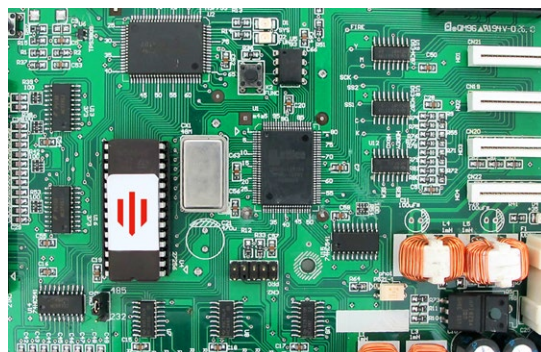

VIKGRIND JET GATE

Jet Gate uppfanns för Dig som tycker om saker som arbetar fort. Jet Gate öppnar sig väldigt snabbt. Den ger Dig fullständigt skydd på grund av den snabba stängningen.

Huvudfördelar:

- Supersnabb: Manöverhastighet från 300-1800mm/sek.
- Kan öppnas och stängas många gånger varje timme.
- Kräver ett minimum av utrymmer för grindbladens rörelser.
- Tillverkad av godkända standardkomponenter – testade under många år i nordligt klimat.
- Ingen övre portal – väl anpassad för höga fordon.
- Inga spår i marken, eller lås i körbanan – väl anpassad för tunga fordon och grävmaskiner.
- Grindbladen drivs med länkade armar vilket tillåter snabb öppning, stängning – även när packad snö täcker marken.
- Helautomatik
- 5 års garanti

JetGate Utförande:

Svensk design

Ramkonstruktion: 60x60mm

Profil 25x25mm

Stolpar 150x150mm / 180x180mm

Grinden är tillverkad av robust stål och galvaniseras eller lackas i valfri färg.

Produkten har tre rader taggtråd så att det passar till stängslet på var sida av grinden samt uppfyller försäkringskraven. Detta är dock valfritt.

PRODUKT FINESS

"Konstruerad för nordisk klimat för att öppnas supersnabbt många gånger om dygnet. Levereras Plug' N Play.

Sveriges snabbaste grindautomatik

DEMEX SKYDDSKLASS 4 